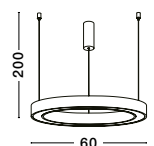

STING - 9558600
Dimmable
Sandy White Aluminium
& Acrylic
LED 40 Watt 230 Volt
2152Lm 3000K IP20
D: 60 H: 200 cm