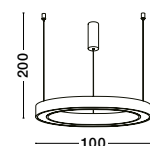

STING - 9558606
Dimmable
Sandy White Aluminium
& Acrylic
LED 60 Watt 230 Volt
3483Lm 3000K IP20
D: 100 H: 200 cm