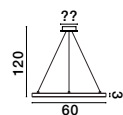

EMPATIA - 9172862

Dimmable

Sandy White Aluminium
& Acrylic
LED 35 Watt 230 Volt
1100Lm 3000K IP20
D: 60 H: 120 cm