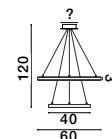

EMPATIA - 9172862

Dimmable

Sandy White Aluminium
& Acrylic
LED 35 Watt 230 Volt
1100Lm 3000K IP20
D: 60 H: 120 cm

EMPATIA - 9172865

Dimmable

Sandy White Aluminium
& Acrylic
LED 60 Watt 230 Volt
1755Lm 3000K IP20
D: 60 D2: 40 H: 120 cm