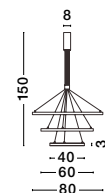

EMPATIA - 9172867

Dimmable

Sandy Black Aluminium
& Acrylic
LED 108 Watt 230 Volt
2244Lm 3000K IP20
D1: 80 D2: 60 D3: 40 H: 150 cm