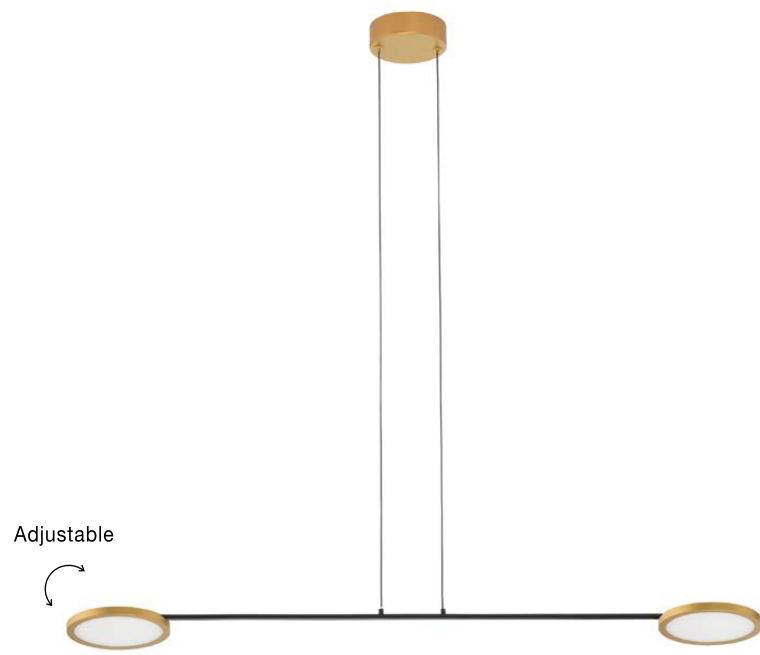

SCOPE - 9695252

Dimmable
 Black Metal
 & Acrylic
 LED 19.25 Watt 230 Volt
 1816.82 Lm 3000K IP20
 L: 100 W: 26 H: 120 cm

SCOPE - 9695254

Dimmable
 Black Metal
 & Acrylic
 LED 49.23 Watt 230 Volt
 4695.49 Lm 3000K IP20
 L: 100 W: 88.5 H: 150 cm

Adjustable

SCOPE - 9695250

Dimmable
 Black Metal
 & Acrylic
 LED 18.8 Watt 230 Volt
 1781.4 Lm 3000K IP20
 L: 100 W: 26 H: 120 cm

SCOPE . 9695253

Dimmable
 Black & Gold Metal
 & Acrylic
 LED 19.39 Watt 230 Volt
 1881.78 Lm 3000K IP20
 L: 100 W: 26 H: 120 cm