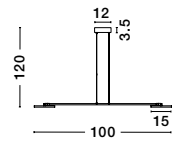

Adjustable

SCOPE - 9695250

Dimmable
 Black Metal
 & Acrylic
 LED 18.8 Watt 230 Volt
 1781.4 Lm 3000K IP20
 L: 100 W: 26 H: 120 cm

SCOPE . 9695253

Dimmable
 Black & Gold Metal
 & Acrylic
 LED 19.39 Watt 230 Volt
 1881.78 Lm 3000K IP20
 L: 100 W: 26 H: 120 cm