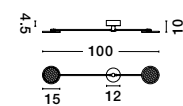

SCOPE - 9695250

Dimmable
Black Metal
& Acrylic
LED 18.8 Watt 230 Volt
1781.4 Lm 3000K IP20
L: 100 W: 26 H: 120 cm