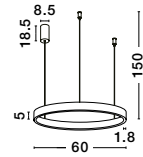

ELOWEN . 9345660

Dimmable
Sandy Black Aluminum
& Acrylic
LED 60 Watt 220 Volt
2405Lm 3000K IP20
Up & Down Light
D: 60 H: 150 cm