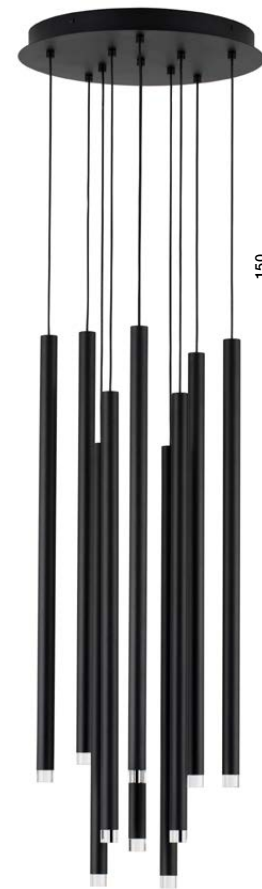

MR JOHN - 9695236

Black & Brass Gold Metal
 & Acrylic
 LED 31 Watt 230 Volt
 1916.18 Lm 3000K IP20
 D: 40 H: 5 cm

MR JOHN - 9695237

Black & Brass Gold Metal
 & Acrylic
 LED 37 Watt 230 Volt
 2197.83 Lm 3000K IP20
 D: 50 H: 5 cm

SHELL - 9695248

Sandy Black
& Gold Aluminium
LED 7 Watt 230 Volt
98.94Lm 3000K IP20
D: 20 H: 120 cm

Adjustable

Adjustable

SHELL - 9695249

Sandy Black
& Gold Aluminium
LED 17.94 Watt 230 Volt
357.10Lm 3000K IP20
D: 48 H: 120 cm

Adjustable

SHELL - 9695247

Sandy Black
& Gold Aluminium
LED 7 Watt 230 Volt
101.37Lm 3000K IP20
D: 20 W: 11 cm

DANDIA - 9540204
 Dimmable
 Black Aluminum
 LED 61 Watt 220-240 Volt
 4223.4 lm 3000K IP20
 D: 40.5 H: 72 cm