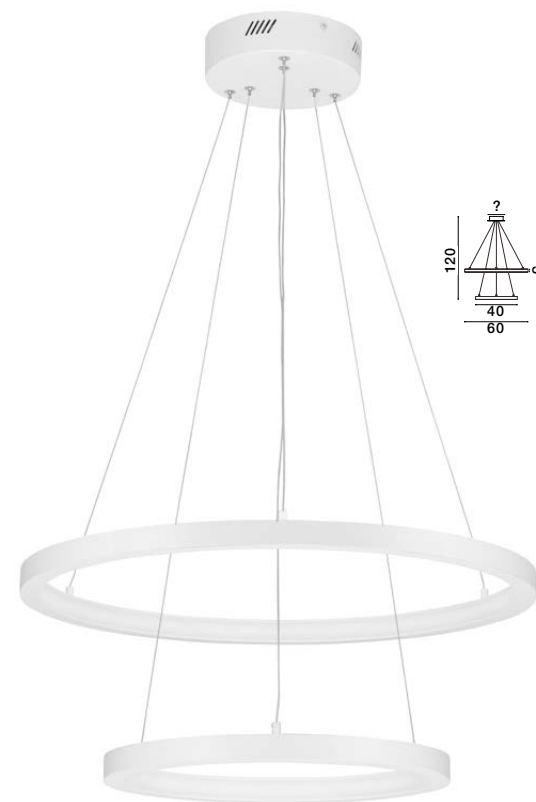

EMPATIA - 9172865

Dimmable

Sandy White Aluminium
& Acrylic
LED 60 Watt 230 Volt
1755Lm 3000K IP20
D: 60 D2: 40 H: 120 cm