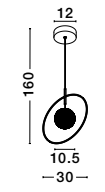

ATOS - 9695233
Gold Aluminium
& Acrylic
LED 7 Watt 230 Volt
752.33 Lm 3000K IP20
D: 30 H: 160 cm