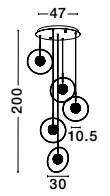

ATOS - 9695234
Gold Aluminium
& Acrylic
LED 19 Watt 230 Volt
2207.84 Lm 3000K IP20
D: 37 H: 200 cm