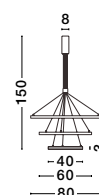

EMPATIA - 9172868

Dimmable

Sandy White Aluminium
& Acrylic
LED 108 Watt 230 Volt
2244Lm 3000K IP20
D1: 80 D2: 60 D3: 40 H: 150 cm