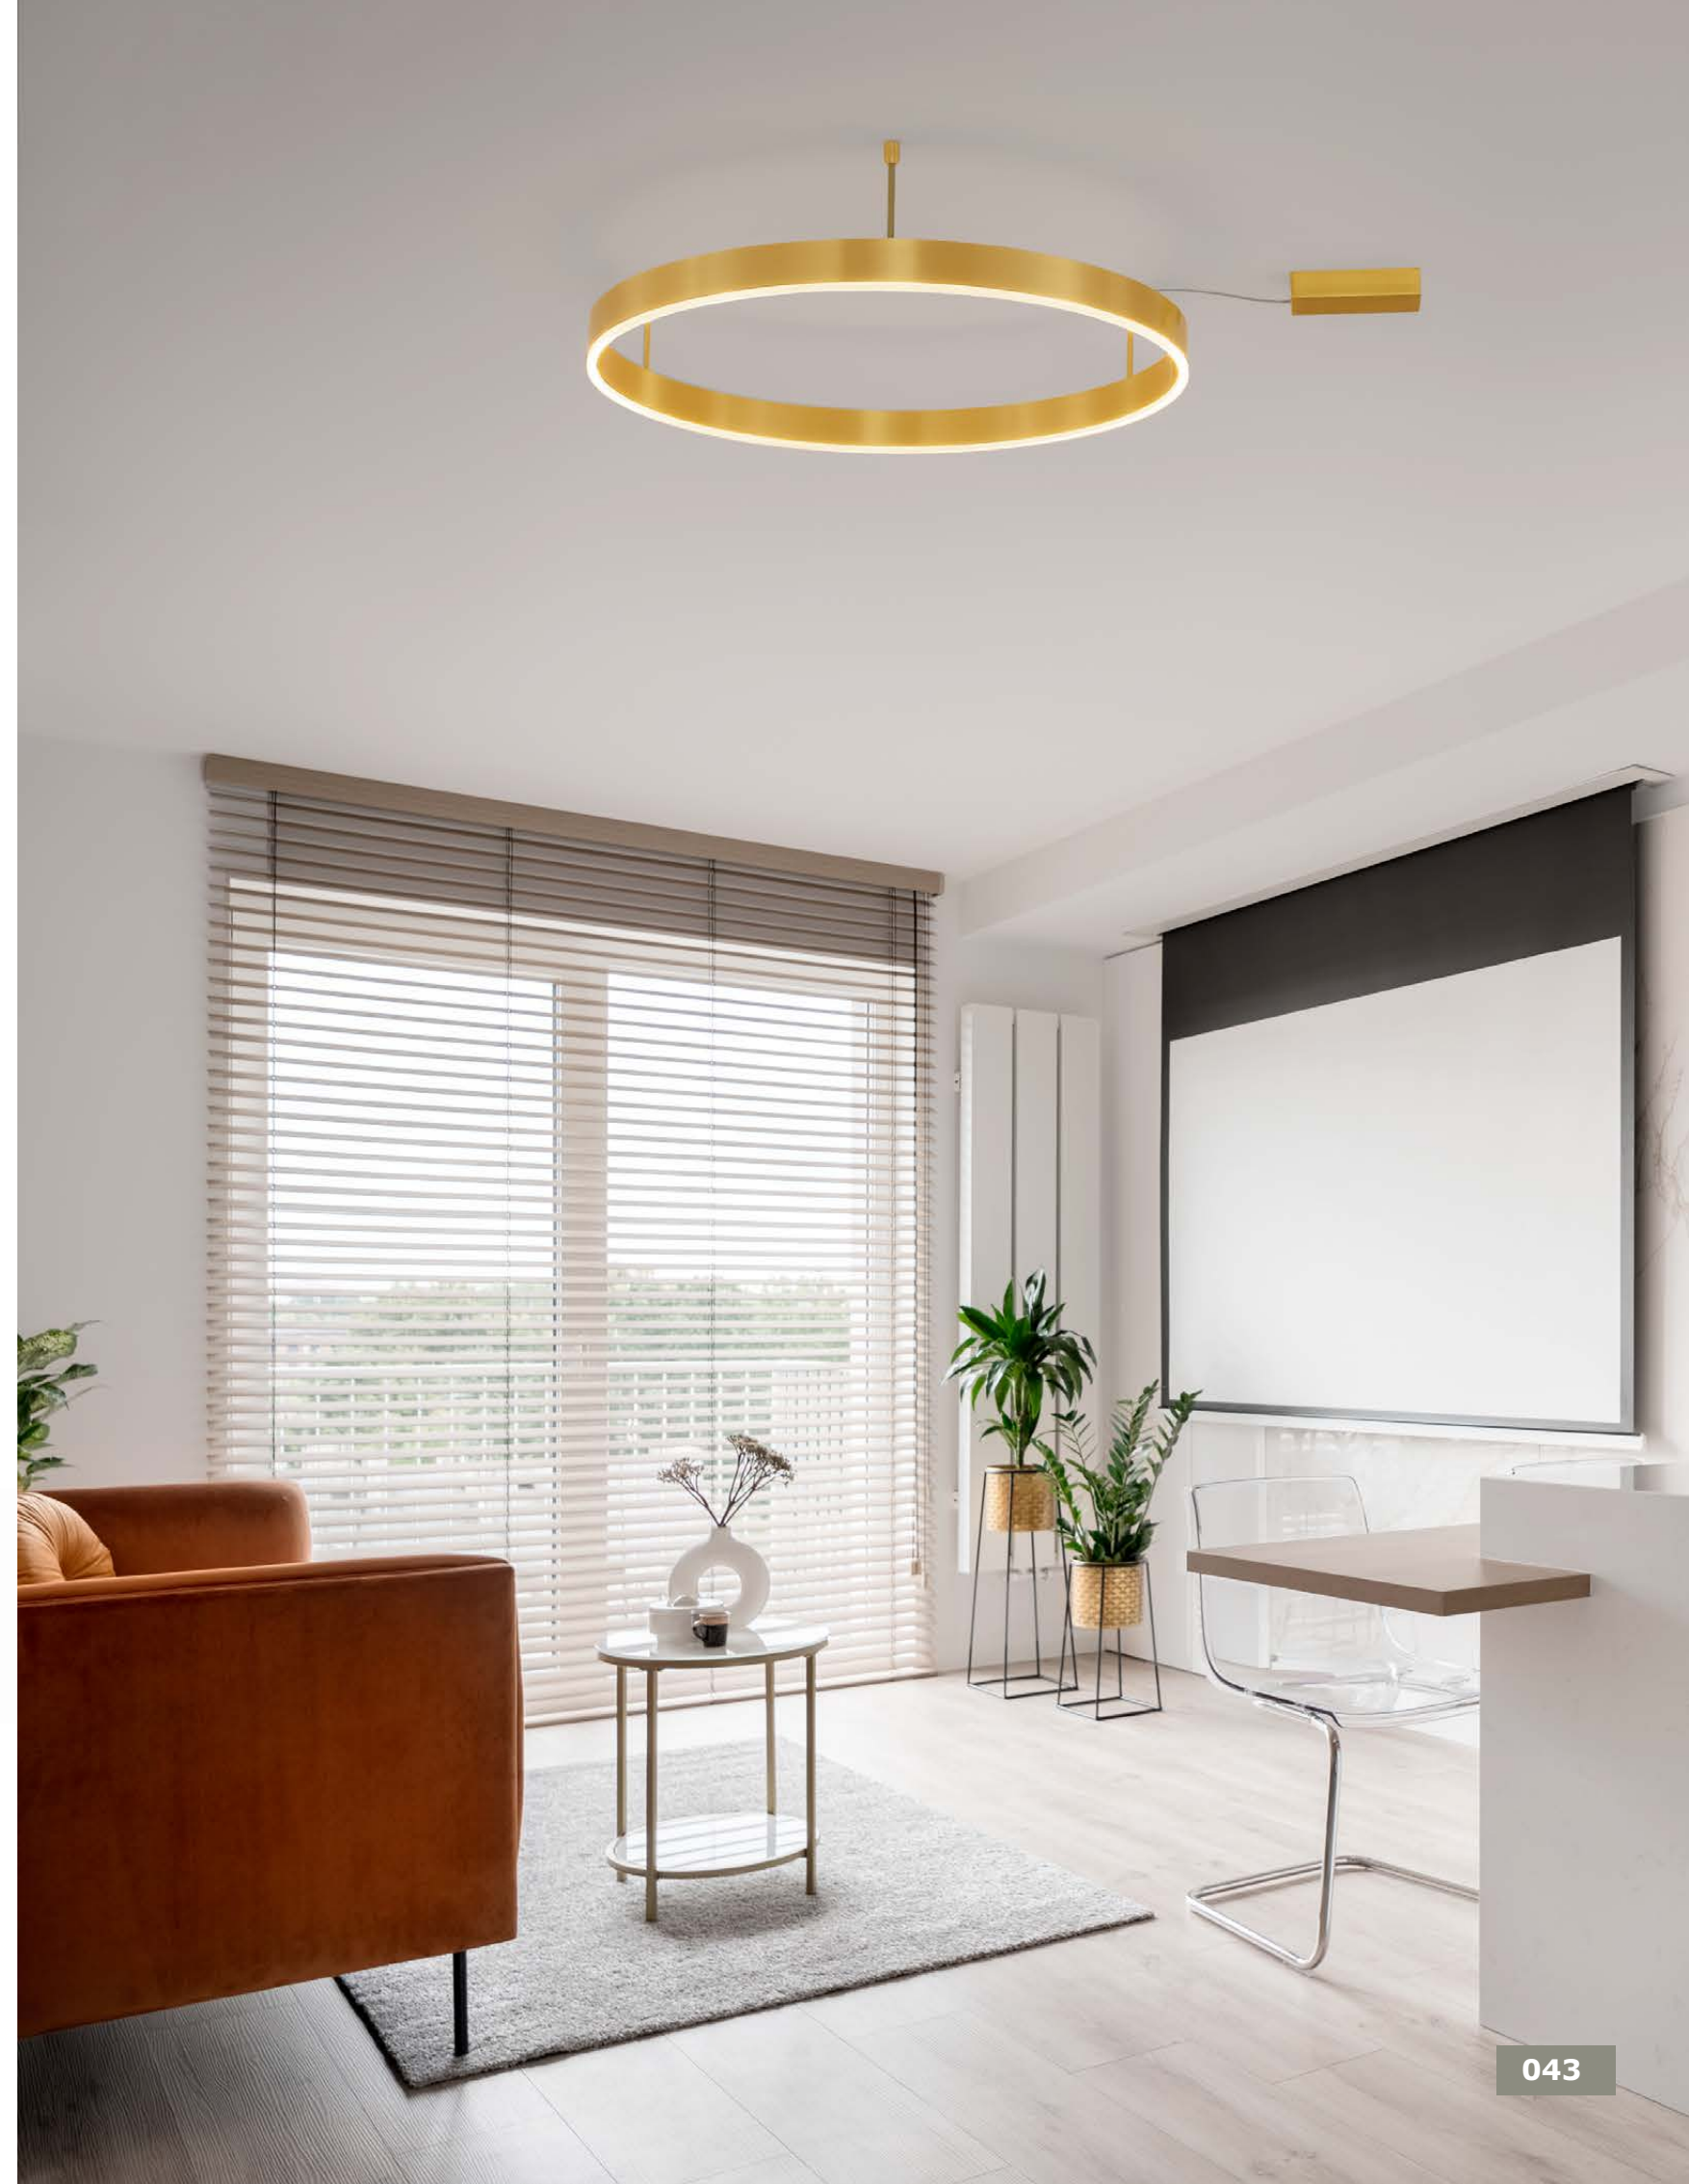

MOTIF - 9063606

Dimmable
Bronze Aluminium
& Acrylic
LED 60 Watt 230 Volt
4551.55lm 3000K IP20
D: 100 W: 1.2 H: 18 cm

MOTIF - 9063603

Dimmable
Bronze Aluminium
& Acrylic
LED 50 Watt 230 Volt
3684.48lm 3000K IP20
D: 80 W: 1.2 H: 18 cm

MOTIF - 9063600

Dimmable
Bronze Aluminium
& Acrylic
LED 45 Watt 230 Volt
3350.75lm 3000K IP20
D: 60 W: 1.2 H: 18 cm