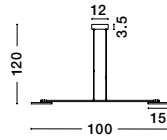

SCOPE - 9695252

Dimmable
 Black Metal
 & Acrylic
 LED 19.25 Watt 230 Volt
 1816.82 Lm 3000K IP20
 L: 100 W: 26 H: 120 cm

SCOPE - 9695254

Dimmable
 Black Metal
 & Acrylic
 LED 49.23 Watt 230 Volt
 4695.49 Lm 3000K IP20
 L: 100 W: 88.5 H: 150 cm