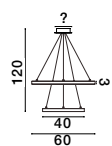

EMPATIA - 9172866

Dimmable

Brass Gold Aluminium
& Acrylic
LED 60 Watt 230 Volt
1755Lm 3000K IP20
D1: 60 D2: 40 H: 120 cm