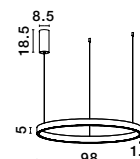

ELOWEN • 9345667

Dimmable
Sandy White Aluminum
& Acrylic
LED 106 Watt 230 Volt
4899Lm 3000K IP20
Up & Down Light
D: 98 H: 200 cm