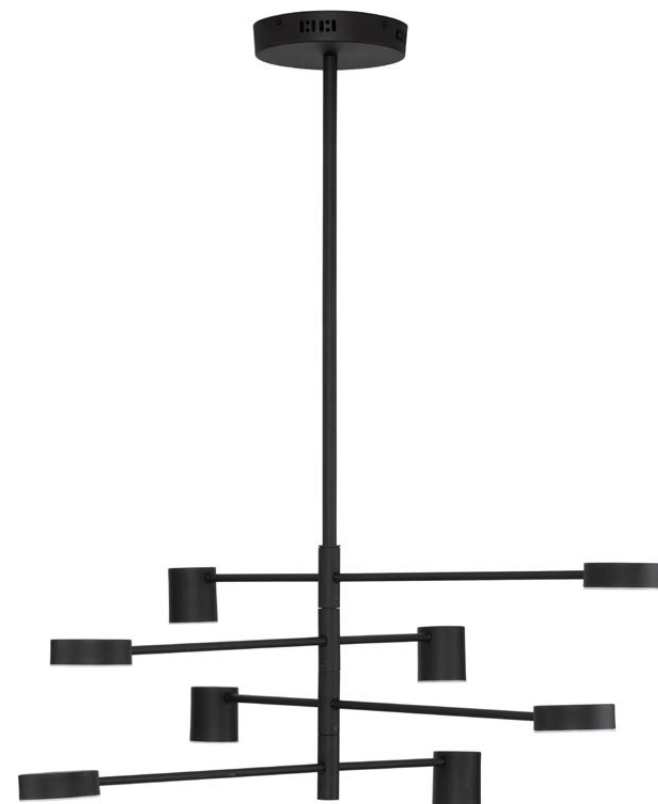

NOVA LUCE

DECORATIVE
NOVELTIES

JANUARY

ATOS - 9695235
 Gold Aluminium
 & Acrylic
 LED 32 Watt 230 Volt
 3924.96 Lm 3000K IP20
 D: 47 H: 200 cm

ATOS - 9695234
 Gold Aluminium
 & Acrylic
 LED 19 Watt 230 Volt
 2207.84 Lm 3000K IP20
 D: 37 H: 200 cm

ATOS - 9695233
 Gold Aluminium
 & Acrylic
 LED 7 Watt 230 Volt
 752.33 Lm 3000K IP20
 D: 30 H: 160 cm

NORDIK - 9080121

Dimmable
 Black Aluminium
 & Acrylic
 LED 28 Watt 230 Volt
 594.5lm 3000K IP20
 L: 100 H: 95 cm