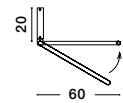

VELNA - 9061430
Dimmable
Sandy Black Aluminium
Opal Glass
LED 40 Watt 220 Volt
1600Lm 3000K IP20
D: 40 H: 17.5 cm

Adjustable

GARVE - 9085243

Dimmable
Sandy Black Aluminium
LED 35 Watt Lm 230 Volt
3000K IP20
D: 60 H: 20 cm