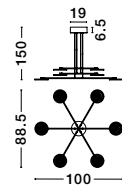

SCOPE . 9695255

Dimmable
Black & Gold Metal
& Acrylic
LED 47.41 Watt 230 Volt
4306.06 Lm 3000K IP20
L: 100 W: 88.5 H: 150 cm