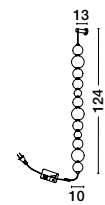

FLEA - 9695244
Dimmable
Gold Metal
Opal Glass
LED 41 Watt 230 Volt
3957.9 Lm 3000K IP20
D: 10 H: 124 cm