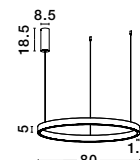

LIGHT
 UP &
 DOWN

ELOWEN • 9345659

Dimmable
Sandy White Aluminum
& Acrylic
LED 60 Watt 220 Volt
2552Lm 3000K IP20
Up & Down Light
D: 60 H: 150 cm

ELOWEN • 9345663

Dimmable
Sandy White Aluminum
& Acrylic
LED 77 Watt 220 Volt
3323Lm 3000K IP20
Up & Down Light
D: 80 H: 150 cm