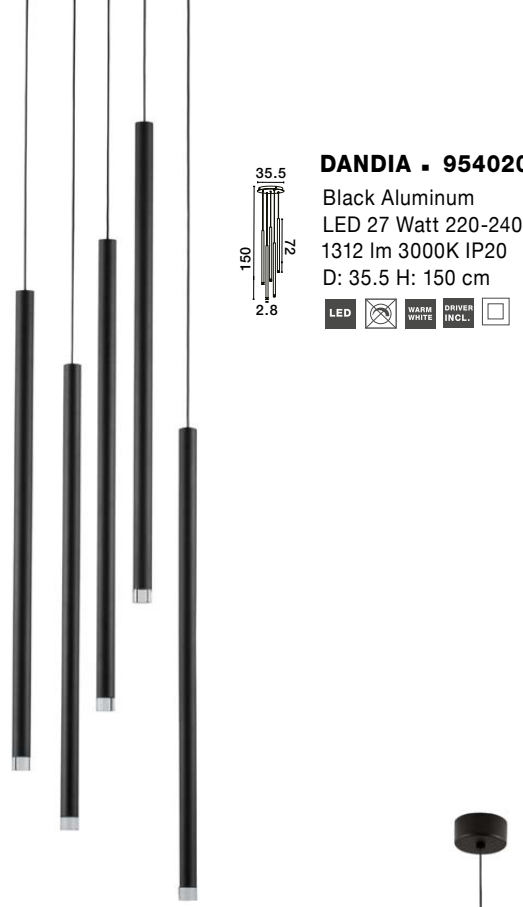

SHELL - 9695248

Sandy Black
& Gold Aluminium
LED 7 Watt 230 Volt
98.94Lm 3000K IP20
D: 20 H: 120 cm

Adjustable

Adjustable

SHELL - 9695249

Sandy Black
& Gold Aluminium
LED 17.94 Watt 230 Volt
357.10Lm 3000K IP20
D: 48 H: 120 cm

Adjustable

SHELL - 9695247

Sandy Black
& Gold Aluminium
LED 7 Watt 230 Volt
101.37Lm 3000K IP20
D: 20 W: 11 cm

DANDIA - 9540204
 Dimmable
 Black Aluminum
 LED 61 Watt 220-240 Volt
 4223.4 lm 3000K IP20
 D: 40.5 H: 72 cm

DANDIA - 9540203
 Black Aluminum
 LED 27 Watt 220-240 Volt
 1312 lm 3000K IP20
 D: 35.5 H: 150 cm

DANDIA - 9540201
 Black Aluminum
 LED 6 Watt 220-240 Volt
 365.26 lm 3000K IP20
 D: 16.5 H: 150 cm

DANDIA - 9540200
 Black Aluminum
 LED 6 Watt 220-240 Volt
 367 lm 3000K IP20
 D: 8 H: 150 cm