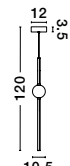

ACROBAT - 9695256

Dimmable
Black & Gold Aluminium
Opal Glass
LED 13.6 Watt 230 Volt
1130.9 Lm 3000K IP20
D: 10.5 H: 120 cm