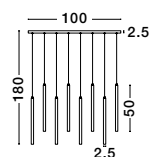

TRIMLE - 9287935

Sandy Black Aluminium
& Acrylic

LED 20 Watt 230V
1581.03 Lm 3000K IP20
L: 100 W: 8 H: 180 cm