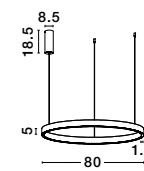

ELOWEN . 9345664

Dimmable
Sandy Black Aluminum
& Acrylic
LED 77 Watt 220 Volt
3323Lm 3000K IP20
Up & Down Light
D: 80 H: 150 cm