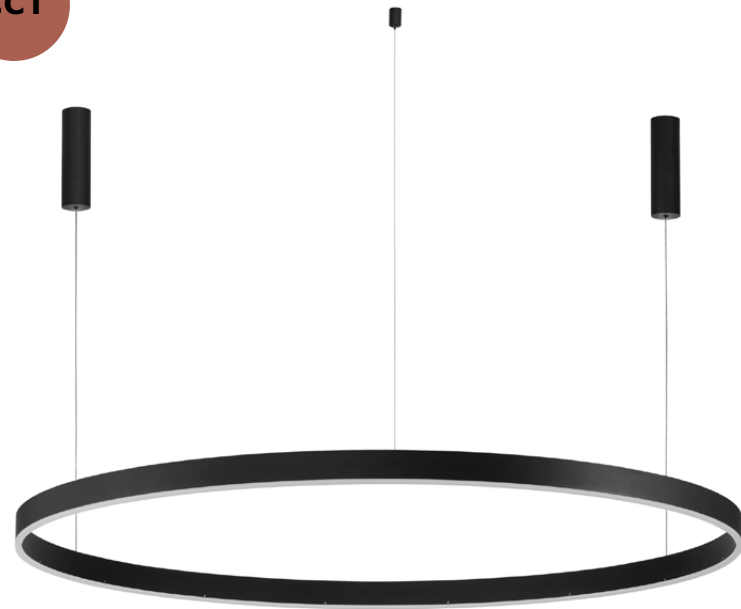

LIGHT
UP &
DOWN

ELOWEN • 9345667

Dimmable
Sandy White Aluminum
& Acrylic
LED 106 Watt 230 Volt
4899Lm 3000K IP20
Up & Down Light
D: 98 H: 200 cm

CCT

ELGEMA . 9530222
 Dimmable
 Sandy Black Aluminium
 & Acrylic
 LED 80 Watt 230 Volt
 6400Lm 2700K-6000K IP20
 D: 150 H: 250 cm