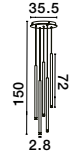

DANDIA - 9540203
Black Aluminum
LED 27 Watt 220-240 Volt
1312 lm 3000K IP20
D: 35.5 H: 150 cm