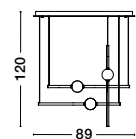

ACROBAT - 9695257

Dimmable
Black & Gold Aluminium
Opal Glass
LED 26 Watt 230 Volt
2541.73 Lm 3000K IP20
L: 89 W: 26 H: 120 cm