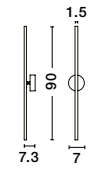

IP44

ADEN - 9081101

Sandy Black Aluminium
LED 15 Watt 230 Volt
372.42Lm 3000K IP44
D: 1.5 W: 7.3 H: 90 cm