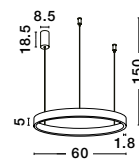

ELOWEN • 9345659

Dimmable
Sandy White Aluminum
& Acrylic
LED 60 Watt 220 Volt
2552Lm 3000K IP20
Up & Down Light
D: 60 H: 150 cm