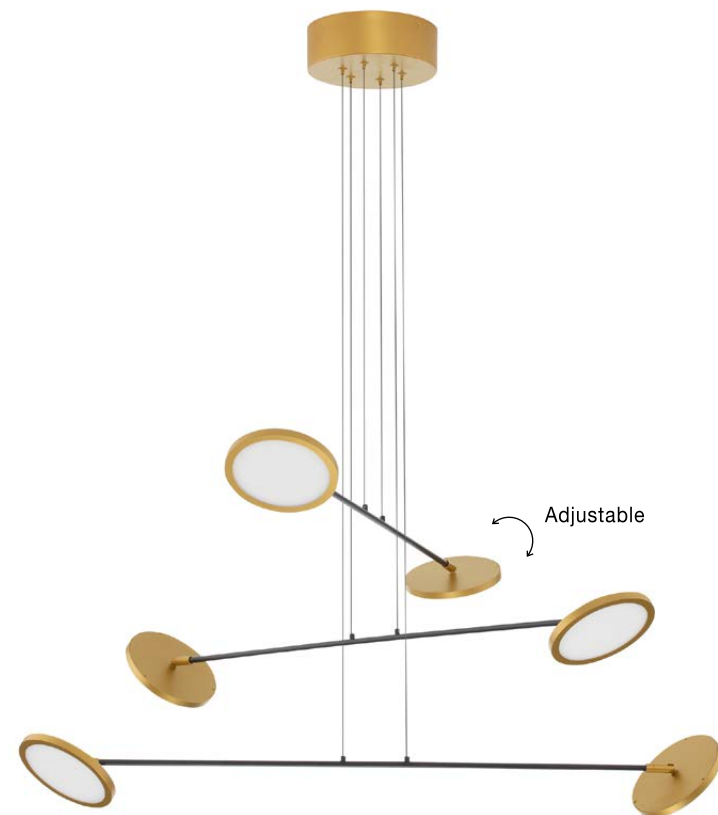

SCOPE - 9695252

Dimmable
 Black Metal
 & Acrylic
 LED 19.25 Watt 230 Volt
 1816.82 Lm 3000K IP20
 L: 100 W: 26 H: 120 cm

SCOPE - 9695254

Dimmable
 Black Metal
 & Acrylic
 LED 49.23 Watt 230 Volt
 4695.49 Lm 3000K IP20
 L: 100 W: 88.5 H: 150 cm

Adjustable

SCOPE - 9695250

Dimmable
 Black Metal
 & Acrylic
 LED 18.8 Watt 230 Volt
 1781.4 Lm 3000K IP20
 L: 100 W: 26 H: 120 cm

SCOPE . 9695253

Dimmable
 Black & Gold Metal
 & Acrylic
 LED 19.39 Watt 230 Volt
 1881.78 Lm 3000K IP20
 L: 100 W: 26 H: 120 cm