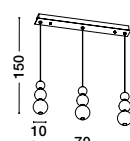

FLEA - 9695243
Dimmable
Gold Metal
Opal Glass
LED 24 Watt 230 Volt
2264.76 Lm 3000K IP20
L: 70 H: 150 cm