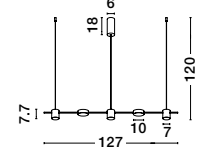

SCOPE - 9695252

Dimmable
 Black Metal
 & Acrylic
 LED 19.25 Watt 230 Volt
 1816.82 Lm 3000K IP20
 L: 100 W: 26 H: 120 cm

SCOPE - 9695254

Dimmable
 Black Metal
 & Acrylic
 LED 49.23 Watt 230 Volt
 4695.49 Lm 3000K IP20
 L: 100 W: 88.5 H: 150 cm