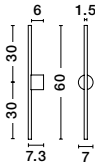

TRIMLE - 9287935

Sandy Black Aluminium
& Acrylic

LED 20 Watt 230V
1581.03 Lm 3000K IP20
L: 100 W: 8 H: 180 cm

WIDTH 7.3 cm
60 90 120

ADEN - 9081102
Sandy Black Aluminium
LED 10 Watt 230 Volt
342.75Lm 3000K IP20
D: 1.5 W: 7.3 H: 60 cm