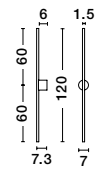

ADEN - 9081103

Sandy Black Aluminium
LED 20 Watt 230 Volt
672Lm 3000K IP20
D: 1.5 W: 7.3 H: 120 cm