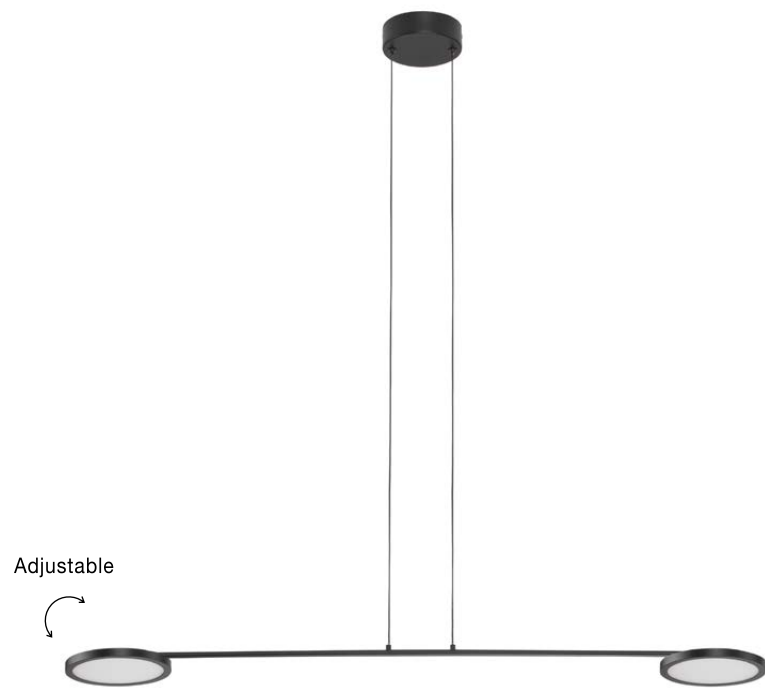

SCOPE - 9695252

Dimmable
 Black Metal
 & Acrylic
 LED 19.25 Watt 230 Volt
 1816.82 Lm 3000K IP20
 L: 100 W: 26 H: 120 cm

SCOPE - 9695254

Dimmable
 Black Metal
 & Acrylic
 LED 49.23 Watt 230 Volt
 4695.49 Lm 3000K IP20
 L: 100 W: 88.5 H: 150 cm