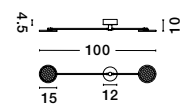

SCOPE . 9695251

Dimmable
Black & Gold Metal
& Acrylic
LED 18.17 Watt 230 Volt
1836.02 Lm 3000K IP20
L: 100 W: 26 H: 120 cm