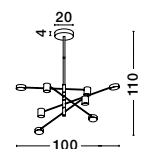

NORDIK - 9080122

Dimmable
Black Aluminium
& Acrylic
LED 40 Watt 230 Volt
690.2lm 3000K IP20
L: 100 H: 110 cm