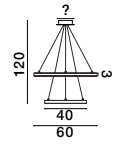

EMPATIA - 9172861

Dimmable

Sandy Black Aluminium
& Acrylic
LED 35 Watt 230 Volt
1100Lm 3000K IP20
D: 60 H: 120 cm

EMPATIA - 9172864

Dimmable

Sandy Black Aluminium
& Acrylic
LED 60 Watt 230 Volt
1755Lm 3000K IP20
D1: 60 D2: 40 H: 120 cm