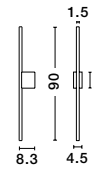

WIDTH 8.3 cm
60 90 120

IP44

ADEN - 9081100

Sandy Black Aluminium
LED 15 Watt 230 Volt
372.42Lm 3000K IP44
D: 1.5 W: 8.3 H: 90 cm