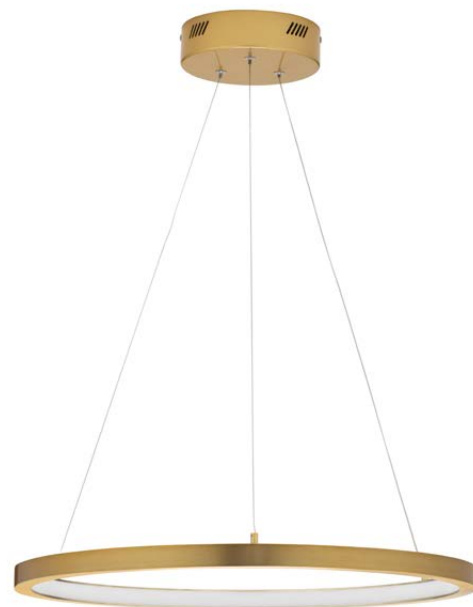

EMPATIA - 9172863

Dimmable

Gold Brass Aluminium
& Acrylic
LED 35 Watt 230 Volt
1100Lm 3000K IP20
D: 60 H: 120 cm

EMPATIA - 9172866

Dimmable

Brass Gold Aluminium
& Acrylic
LED 60 Watt 230 Volt
1755Lm 3000K IP20
D1: 60 D2: 40 H: 120 cm

EMPATIA - 9172869

Dimmable

Brass Gold Aluminium
& Acrylic
LED 108 Watt 230 Volt
2244Lm 3000K IP20
D1: 80 D2: 60 D3: 40 H: 150 cm