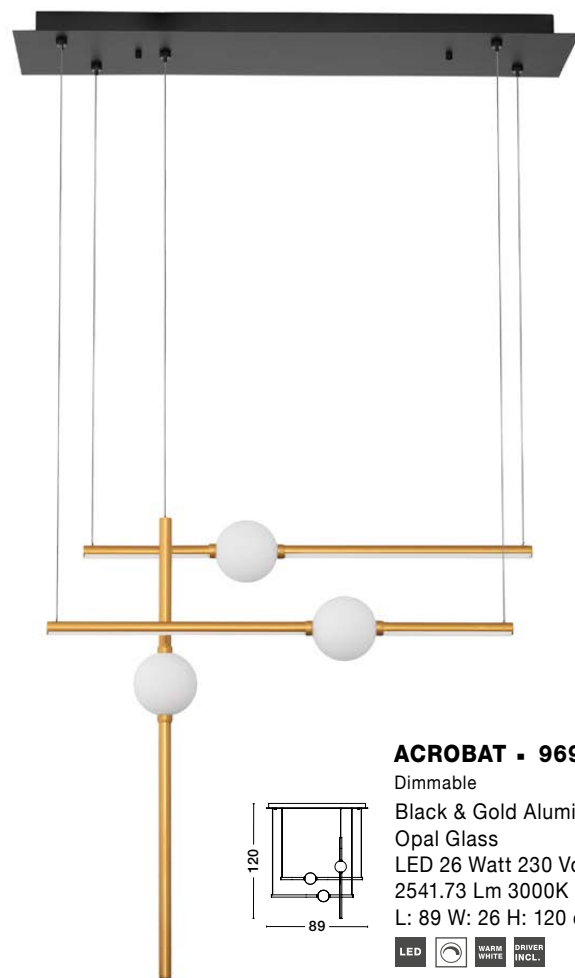

Adjustable

SCOPE - 9695250

Dimmable
 Black Metal
 & Acrylic
 LED 18.8 Watt 230 Volt
 1781.4 Lm 3000K IP20
 L: 100 W: 26 H: 120 cm

SCOPE . 9695253

Dimmable
 Black & Gold Metal
 & Acrylic
 LED 19.39 Watt 230 Volt
 1881.78 Lm 3000K IP20
 L: 100 W: 26 H: 120 cm

FLEA - 9695243
 Dimmable
 Gold Metal
 Opal Glass
 LED 24 Watt 230 Volt
 2264.76 Lm 3000K IP20
 L: 70 H: 150 cm

FLEA - 9695242
 Dimmable
 Gold Metal
 Opal Glass
 LED 23 Watt 230 Volt
 2281.13 Lm 3000K IP20
 D: 31 H: 150 cm

FLEA - 9695301
 Dimmable
 Gold Metal
 Opal Glass
 LED 11 Watt 230 Volt
 962.6Lm 3000K IP20
 D: 10 H: 150

FLEA - 9695240
Gold Metal
Opal Glass
LED 10 Watt 230 Volt
867.76 Lm 3000K IP20
D: 12 H: 31 cm

FLEA - 9695244
Dimmable
Gold Metal
Opal Glass
LED 41 Watt 230 Volt
3957.9 Lm 3000K IP20
D: 10 H: 124 cm

ACROBAT - 9695257

Dimmable
 Black & Gold Aluminium
 Opal Glass
 LED 26 Watt 230 Volt
 2541.73 Lm 3000K IP20
 L: 89 W: 26 H: 120 cm

ACROBAT - 9695259

Dimmable
 Black & Gold Aluminium
 Opal Glass
 LED 105.80 Watt 230 Volt
 9925.64 Lm 3000K IP20
 L: 106 W: 80 H: 150 cm