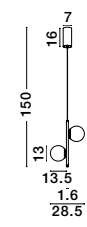

EMPATIA - 9172868

Dimmable

Sandy White Aluminium
& Acrylic
LED 108 Watt 230 Volt
2244Lm 3000K IP20
D1: 80 D2: 60 D3: 40 H: 150 cm

NUVOLE - 9061436
 Sandy Black Aluminium
 & Opal Glass
 LED 16 Watt 220 Volt
 800Lm 3000K IP20
 L: 28.5 W: 13 H: 150 cm