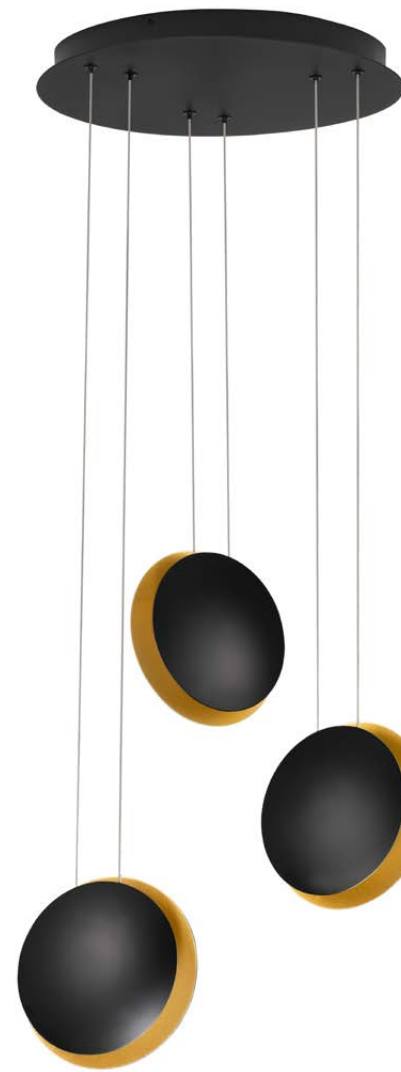

MR JOHN - 9695236

Black & Brass Gold Metal
 & Acrylic
 LED 31 Watt 230 Volt
 1916.18 Lm 3000K IP20
 D: 40 H: 5 cm

MR JOHN - 9695237

Black & Brass Gold Metal
 & Acrylic
 LED 37 Watt 230 Volt
 2197.83 Lm 3000K IP20
 D: 50 H: 5 cm

SHELL - 9695248

Sandy Black
& Gold Aluminium
LED 7 Watt 230 Volt
98.94Lm 3000K IP20
D: 20 H: 120 cm

Adjustable

Adjustable

SHELL - 9695249

Sandy Black
& Gold Aluminium
LED 17.94 Watt 230 Volt
357.10Lm 3000K IP20
D: 48 H: 120 cm