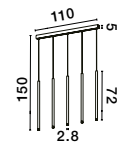

DANDIA - 9540202
Black Aluminum
LED 27 Watt 220-240 Volt
1300.7 lm 3000K IP20
W: 110 H: 150 cm