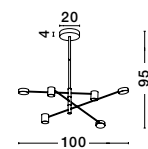

NORDIK - 9080121

Dimmable
Black Aluminium
& Acrylic
LED 28 Watt 230 Volt
594.5lm 3000K IP20
L: 100 H: 95 cm