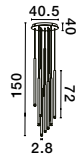

DANDIA - 9540204
Dimmable
Black Aluminum
LED 61 Watt 220-240 Volt
4223.4 lm 3000K IP20
D: 40.5 H: 72 cm