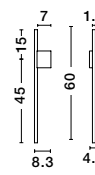

WIDTH 8.3 cm
60 90 120

IP44

ADEN - 9081100

Sandy Black Aluminium
LED 15 Watt 230 Volt
372.42Lm 3000K IP44
D: 1.5 W: 8.3 H: 90 cm

ADEN - 9081104

Sandy Black Aluminium
LED 10 Watt 230 Volt
342.75Lm 3000K IP20
D: 1.5 W: 8.3 H: 60 cm