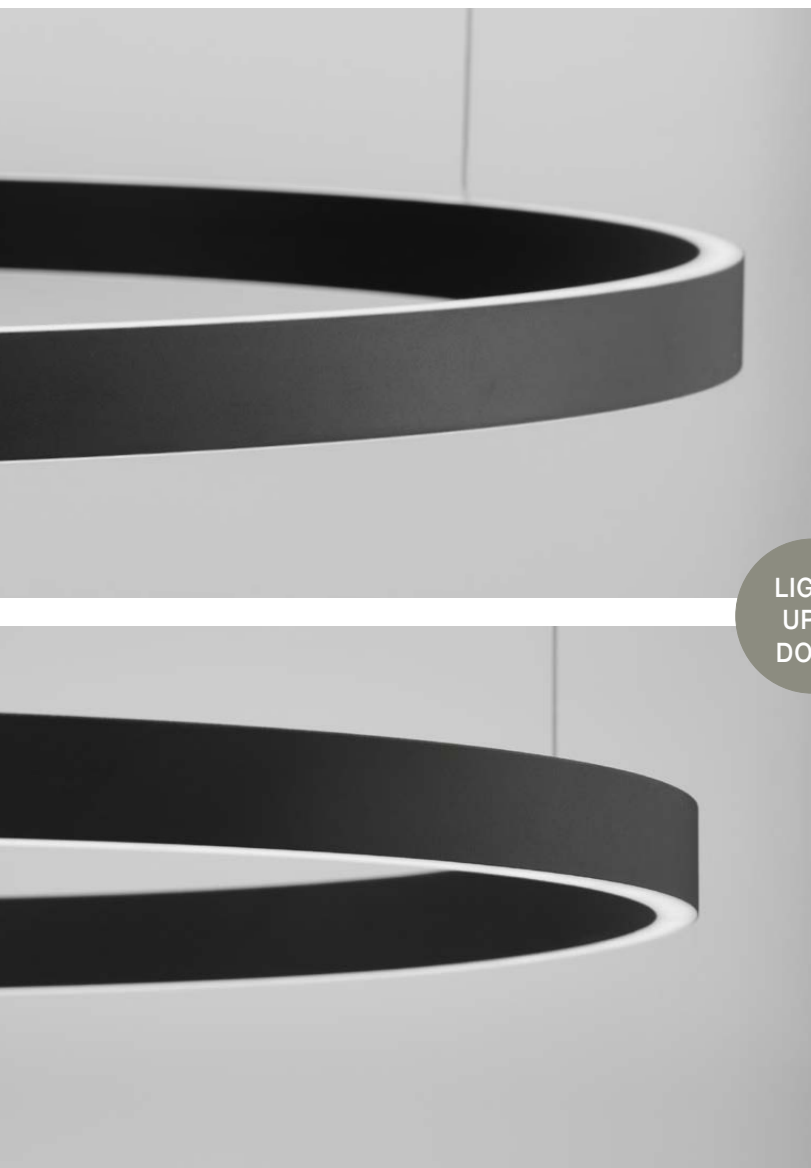

LIGHT
UP &
DOWN