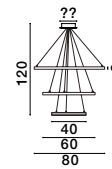

EMPATIA - 9172866

Dimmable

Brass Gold Aluminium
& Acrylic
LED 60 Watt 230 Volt
1755Lm 3000K IP20
D1: 60 D2: 40 H: 120 cm

EMPATIA - 9172869

Dimmable

Brass Gold Aluminium
& Acrylic
LED 108 Watt 230 Volt
2244Lm 3000K IP20
D1: 80 D2: 60 D3: 40 H: 150 cm