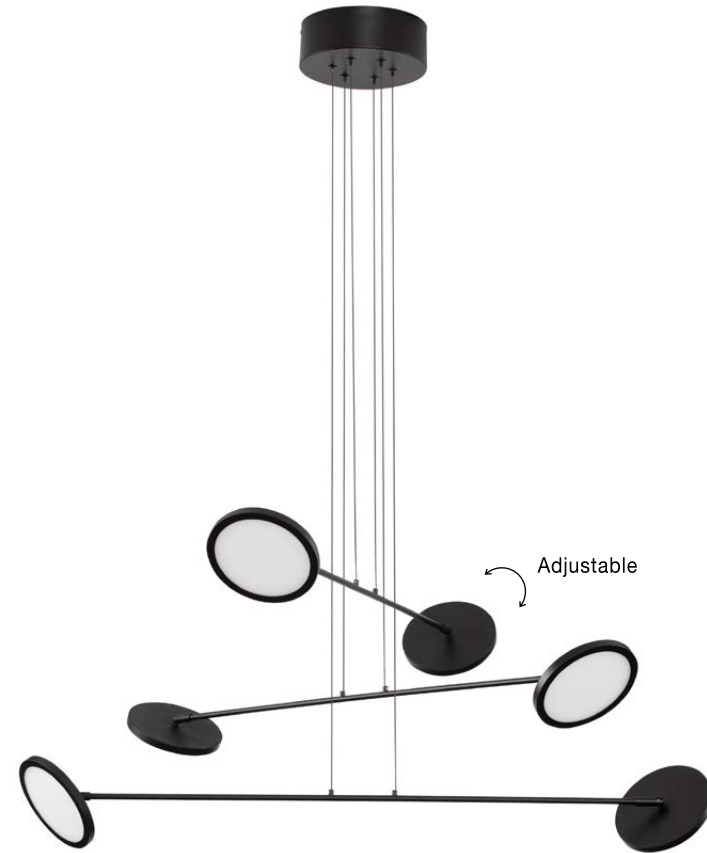

NORDIK - 9080122

Dimmable
 Black Aluminium
 & Acrylic
 LED 40 Watt 230 Volt
 690.2lm 3000K IP20
 L: 100 H: 110 cm

NORDIK - 9080123

Dimmable
 Black Aluminium
 & Acrylic
 LED 29 Watt 230 Volt
 559.6lm 3000K IP20
 L: 127 H: 120 cm

SCOPE - 9695252

Dimmable
 Black Metal
 & Acrylic
 LED 19.25 Watt 230 Volt
 1816.82 Lm 3000K IP20
 L: 100 W: 26 H: 120 cm

SCOPE - 9695254

Dimmable
 Black Metal
 & Acrylic
 LED 49.23 Watt 230 Volt
 4695.49 Lm 3000K IP20
 L: 100 W: 88.5 H: 150 cm

Adjustable

SCOPE - 9695250

Dimmable
 Black Metal
 & Acrylic
 LED 18.8 Watt 230 Volt
 1781.4 Lm 3000K IP20
 L: 100 W: 26 H: 120 cm

SCOPE . 9695253

Dimmable
 Black & Gold Metal
 & Acrylic
 LED 19.39 Watt 230 Volt
 1881.78 Lm 3000K IP20
 L: 100 W: 26 H: 120 cm