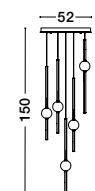

ACROBAT - 9695258

Dimmable
Black & Gold Aluminium
Opal Glass
LED 60 Watt 230 Volt
5589.3 Lm 3000K IP20
D: 52 H: 150 cm