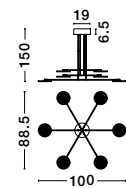

SCOPE - 9695252

Dimmable
 Black Metal
 & Acrylic
 LED 19.25 Watt 230 Volt
 1816.82 Lm 3000K IP20
 L: 100 W: 26 H: 120 cm

SCOPE - 9695254

Dimmable
 Black Metal
 & Acrylic
 LED 49.23 Watt 230 Volt
 4695.49 Lm 3000K IP20
 L: 100 W: 88.5 H: 150 cm